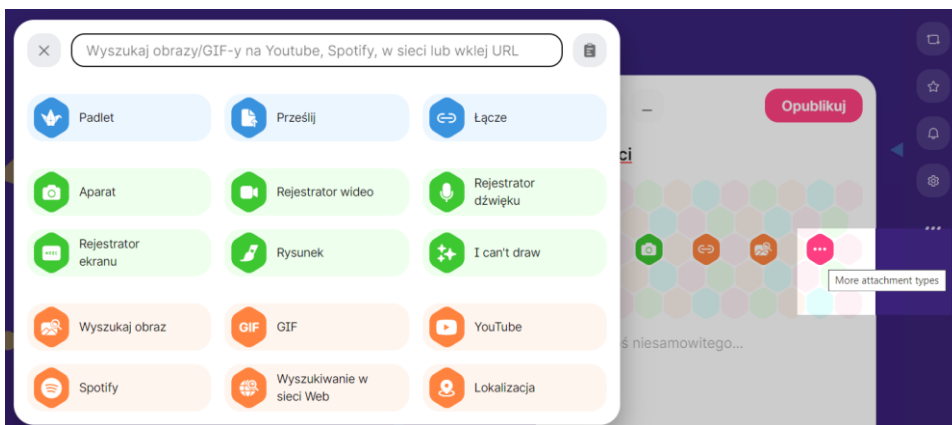

INSTRUKCJA- wirtualna tablica

To nie tylko sposób na celebrowanie świąt, to przede wszystkim narzędzie do pracy z uczniem

1. DODAWANIE FISZKI NA TABLICY

✚ W dolnym prawym rogu wybierz przycisk +

✚ Po wpisaniu tematu fiszki możesz już wprowadzać tekst

Dla Babci

Tutaj wprowadź tekst (życzenia, wiersze itp):

dla babci

dla dziadka

lub jednocześnie dla nich

Biały

Wzbożyć swoją fiszkę poprzez dodanie:

pliku z komputera

zdjęcia

linku do wybranej przez Ciebie strony

gifów z sieci

i wiele innych rzeczy.....

Udanej i kreatywnej zabawy!!!