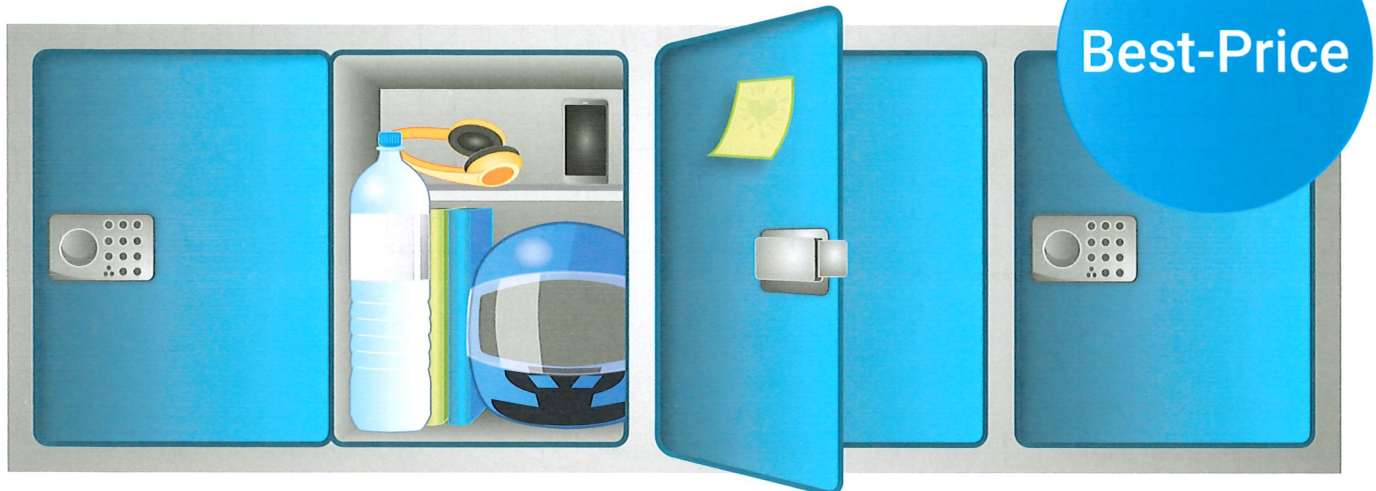

Die neuen Schließfächer in Deiner Schule –  
ganz bequem und extra sicher.

Miete Dir jetzt ganz einfach Dein eigenes Fach  
– für nur 2,00 € monatlich.

Schluss mit dem Schleppen schwerer Bücher! Schluss mit der Angst vor Diebstahl oder Verlust von wertvollen persönlichen Gegenständen! Mit den extragroßen Schließfächern mit den Maßen 46 x 35 x 50 cm (H x B x T) kannst Du den Schulalltag viel bequemer organisieren: es ist nur noch das im Rucksack, was Du tatsächlich gerade brauchst. Alles andere bleibt sicher und sauber in Deinem eigenen Fach verstaut.

**Extragroße Schließfächer:**

- Jede Menge Platz für schwere Bücher, DIN A4 Ordner, Jacke, Helm, Sport-sachen, Instrumente
- Die sicherste Aufbewahrung für Handys, Tablets und Notebooks
- Dein eigenes praktisches Fach in nur wenigen Tagen – jetzt gleich anmelden!
- Dein Fach ist inklusive Inhalt bis zu 3000 € gut geschützt