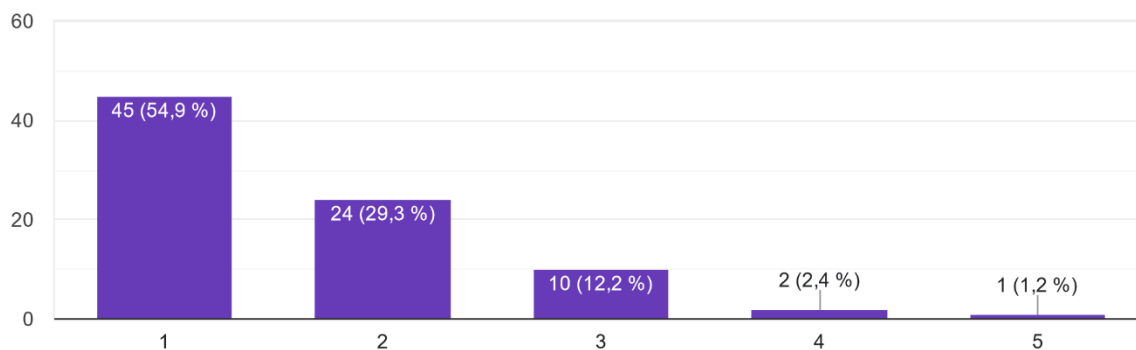

## Podpora pedagogických a odborných zamestnancov pri realizácii inklúzie prostredníctvom eliminácie stresu a záťažových situácií

### Celkové hodnotenie vzdelávania

82 odpovedí