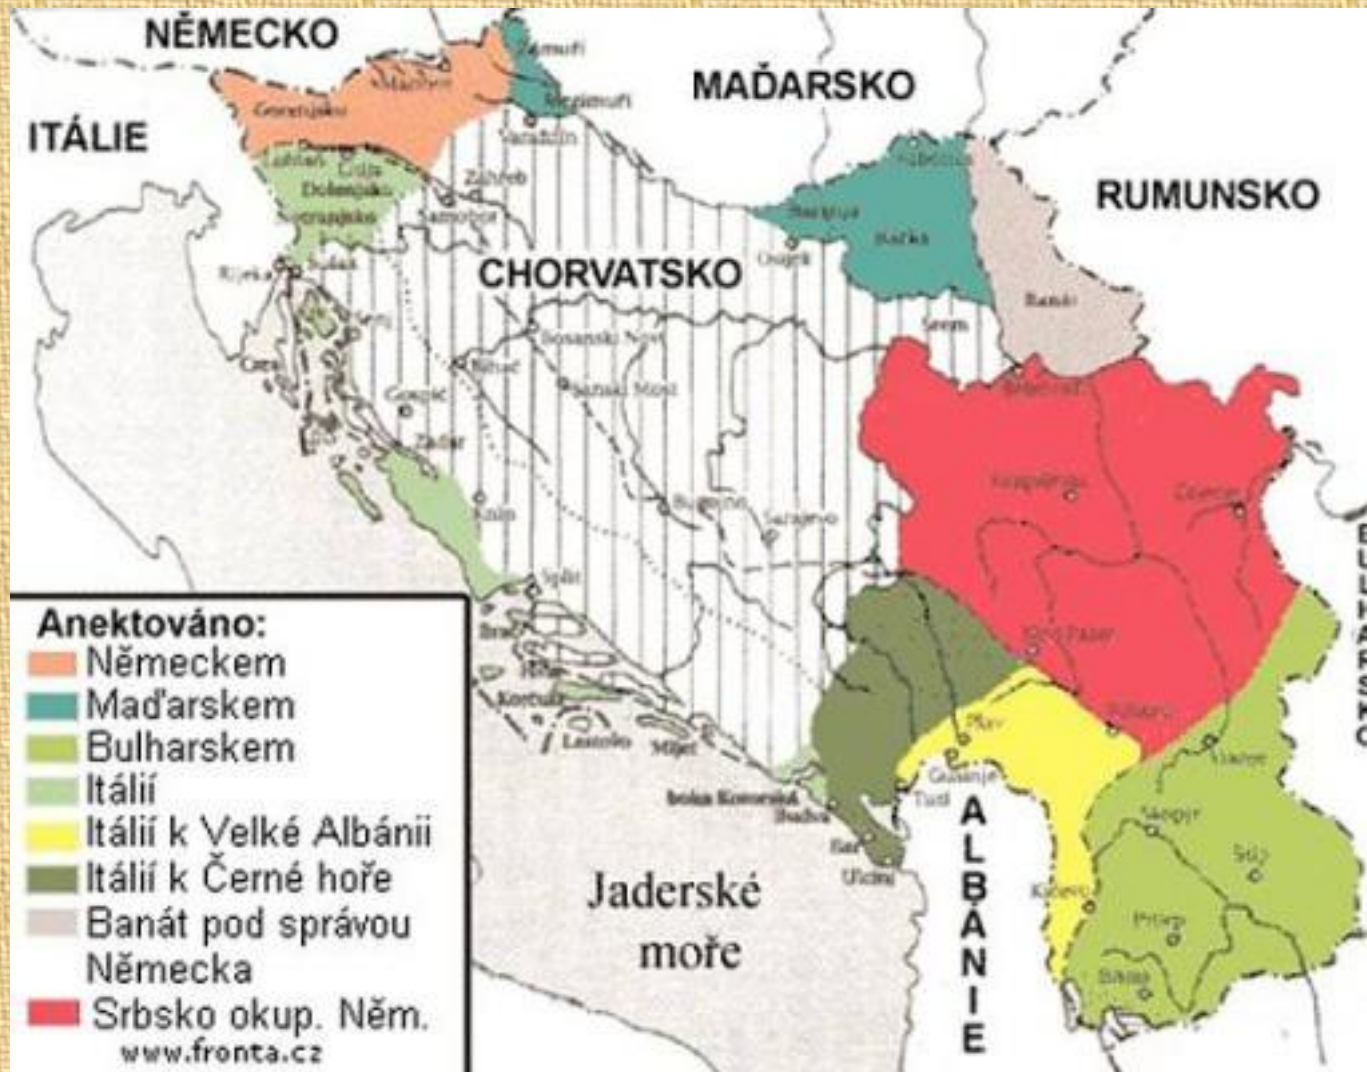

2. SVĚTOVÁ VÁLKA

Plán Adolfa Hitlera:, ale musí si pojistit, že do té doby jej nenapadne SSSR =

- = srpen 1939: uzavření paktu o (**Pakt Molotov - Ribbentrop**)
- **1. září 1939** – Německo napadá **Polsko** (útok na vysílač v Gliwicích) – **GB** a **F** vyhláší válku **N**
- dva dny poté SSSR obsazuje východ Polska + připojuje republiky, a, snaha připojit Finsko = **NEÚSPĚCH! (Zimní válka)**

Západní Evropa

- **F + GB** = zatím pouze námořní blokáda **N**, podzim 1939 – duben 1940 „*válka vsedě*“
- Jaro 1940: Německo obsazuje B....., N..... (blokáda přístavu **Dunkerque**), L....., D..... a N
- Červen 1940: obsazena **Francie** + do války na straně Německa vstupuje **Itálie**
- **Velká Británie** – v čele premiér
- 1940 – 41 letecká bitva o Vel. Británii

Luftwaffe x RAF

- <https://www.televizeznam.cz/video/slavnedny/den-bombardovani-londyna-7-zari-152387>

Those who stood with us

A total of **2937** aircrew took part:

Jižní Evropa

- 1941 obsazení J..... a Ř..... = Německo ovládá téměř celou Evropu

Východní Evropa

- **22. 6. 1941 Německo obsazuje SSSR!**
- Porušení paktu M – R
- Rychlý postup německých vojsk – proč???
- Až k Moskvě a Leningradu (blokáda)
- Vytvoření koalice **x** Německu – kdo?
- Snaha Německa obsadit jih SSSR (ropa)