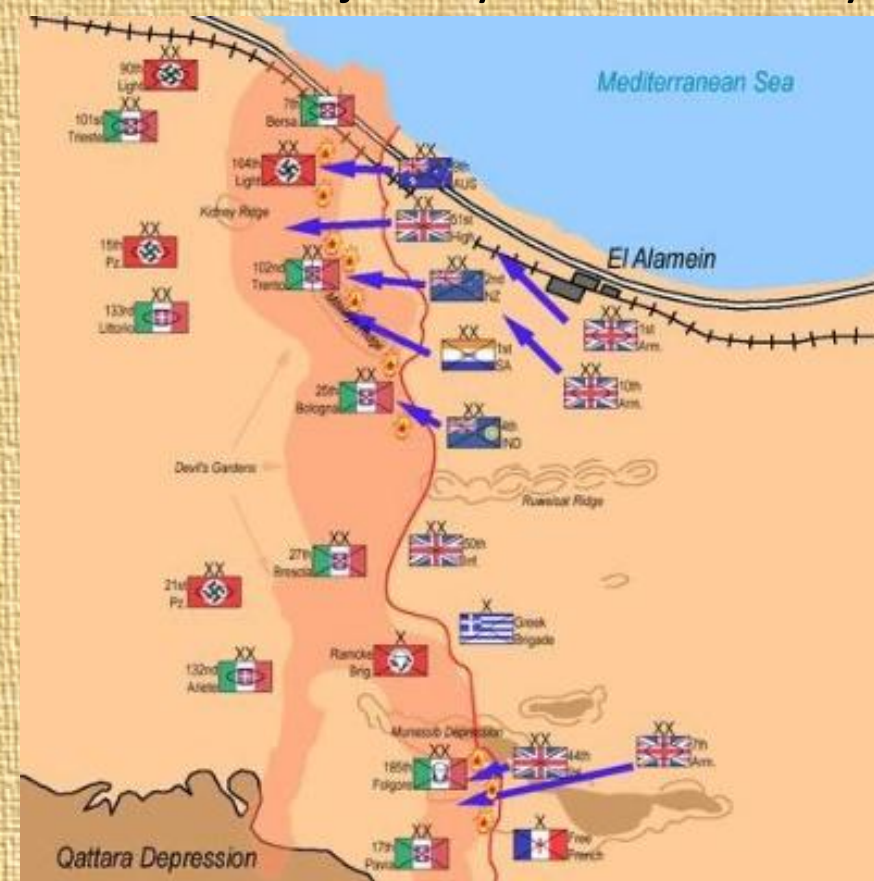

2. SVĚTOVÁ VÁLKA

Plán Adolfa Hitlera:, ale musí si pojistit, že do té doby jej nenapadne SSSR =

- = srpen 1939: uzavření paktu o (**Pakt Molotov - Ribbentrop**)
- **1. září 1939** – Německo napadá **Polsko** (útok na vysílač v Gliwicích) – **GB** a **F** vyhláší válku **N**
- dva dny poté SSSR obsazuje východ Polska + připojuje republiky, a, snaha připojit Finsko = **NEÚSPĚCH! (Zimní válka)**

Západní Evropa

- **F + GB** = zatím pouze námořní blokáda **N**, podzim 1939 – duben 1940 „*válka vsedě*“
- Jaro 1940: Německo obsazuje B....., N..... (blokáda přístavu **Dunkerque**), L....., D..... a N
- Červen 1940: obsazena **Francie** + do války na straně Německa vstupuje **Itálie**
- **Velká Británie** – v čele premiér
- 1940 – 41 letecká bitva o Vel. Británii

<https://www.televizeznam.cz/video/slavnedny/den-kdy-zacala-blokada-leningradu-8-zari-152002>

09/1939

Afrika

- **1940** Itálie obsazuje kolonie v SV Africe + pomoc Německa
- Generál („liška pouště“), jednotky **Afrikakorps**
- Po úspěšném postupu vojsk N + I zastavení u
- **1942** vylodění amerických vojsk v Maroku – postup – 1943 N + I vojska vytlačena z Afriky

Asie a Tichomoří

7. 12. 1941 útok Japonska na americkou základnu

- USA vstupují do války proti Japonsku
- Cíl Japonska = + invaze do
- Japonsko ovládlo JV Asii a mnoho ostrovů v Tichomoří
- Průlom = **bitva u Midway 1942**, USA zastavuje postup Japonců