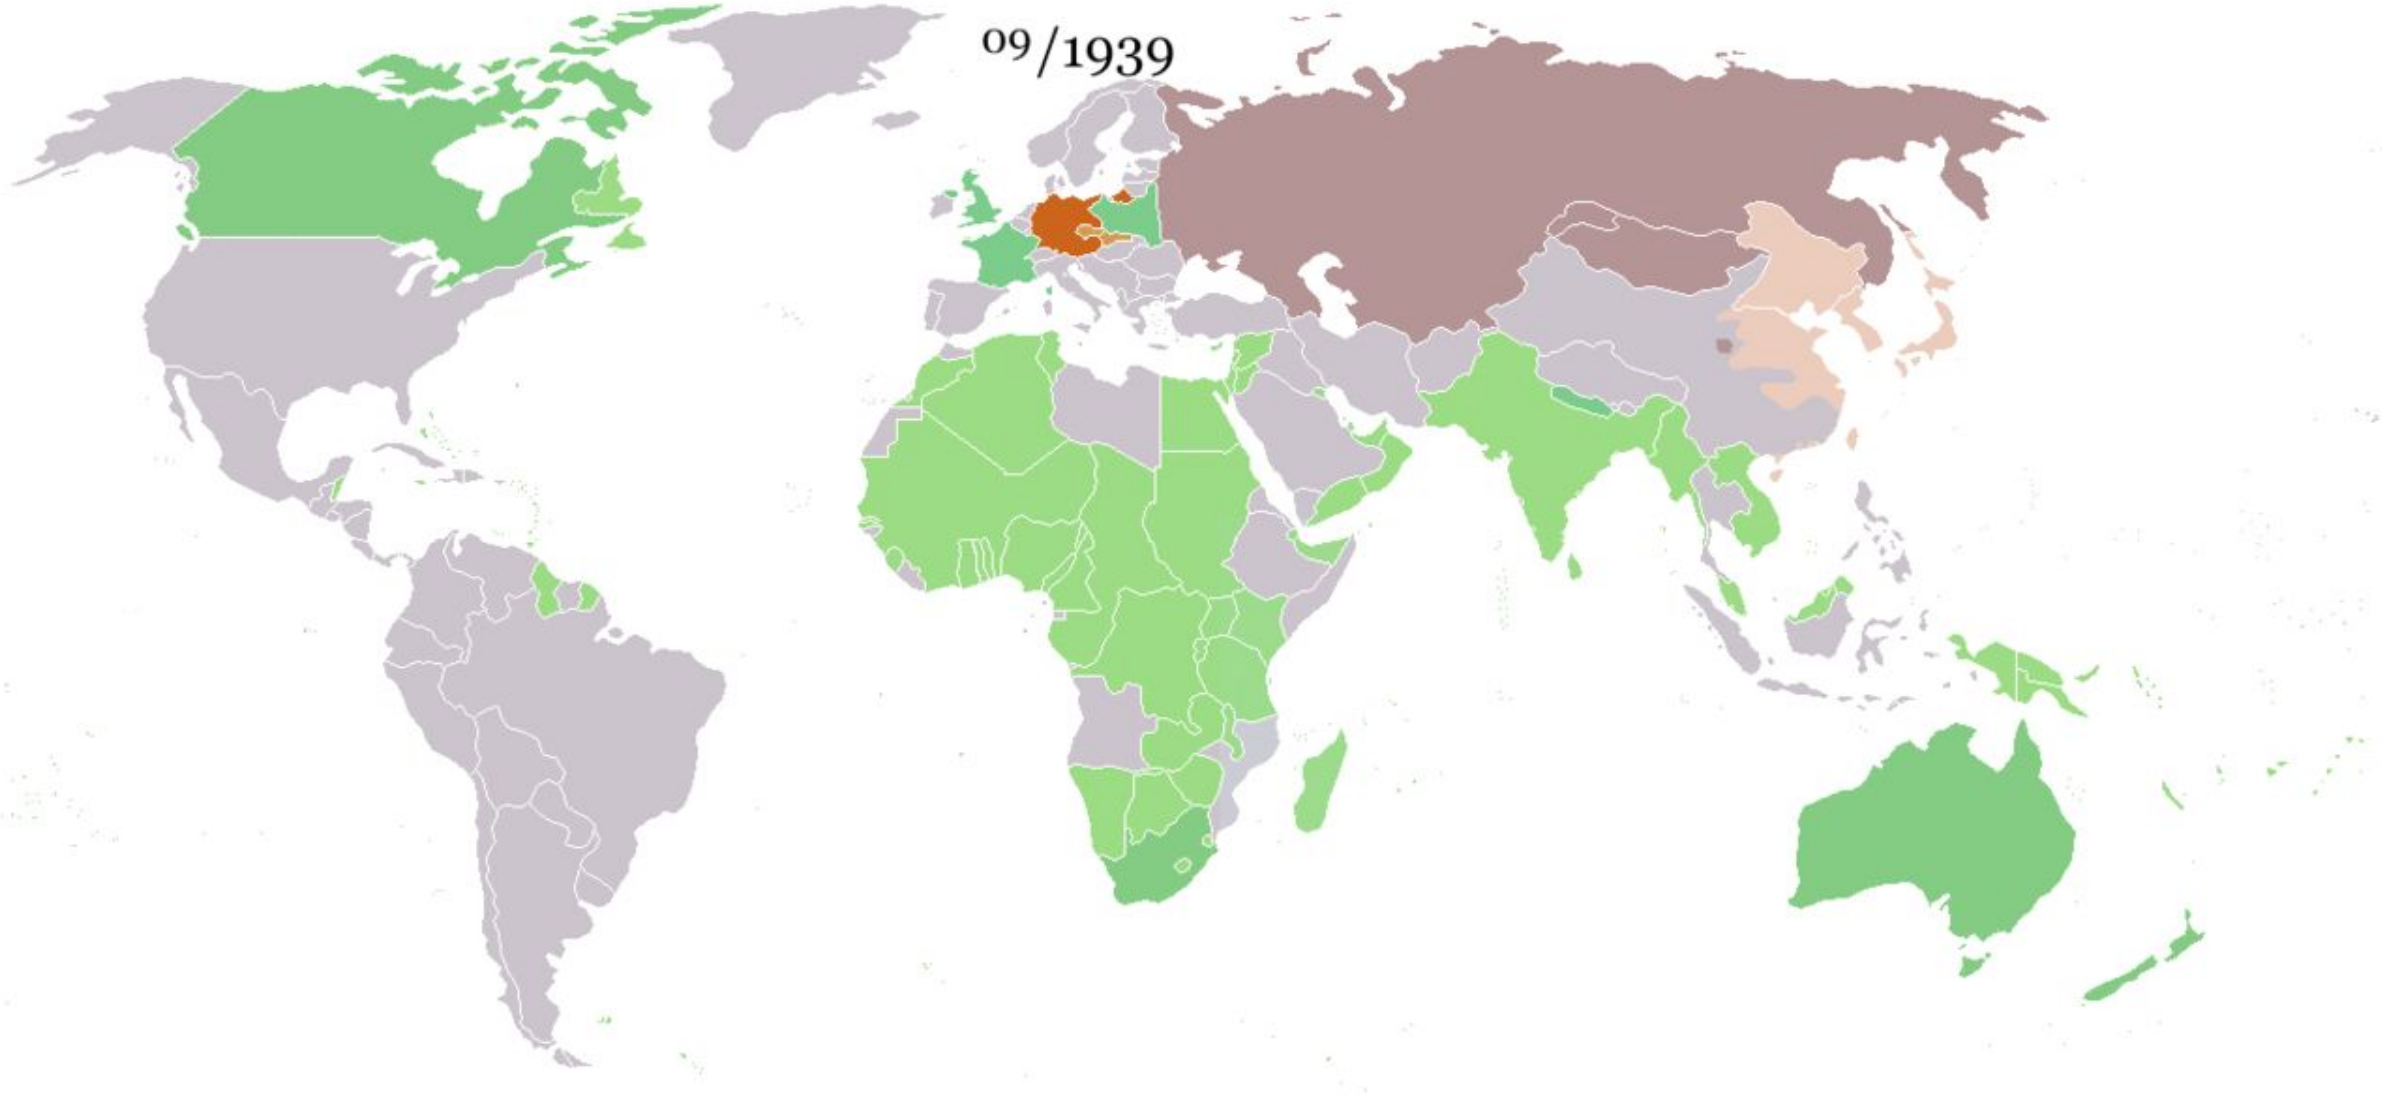

Východní Evropa

- **22. 6. 1941 Německo obsazuje SSSR!**
- Porušení paktu M – R
- Rychlý postup německých vojsk – proč???
- Až k Moskvě a Leningradu (blokáda)
- Vytvoření koalice **x** Německu – kdo?
- Snaha Německa obsadit jih SSSR (ropa)

Stalingrad – obklíčení něm. armády,

1942-43 těžké boje, vítězství

obrat ve válce, postup Rudé armády na západ

<https://www.televizeznam.cz/video/slavnedny/den-kdy-hitler-napadl-sovetsky-svaz-22-cerven-151262>

<https://www.televizeznam.cz/video/slavnedny/den-kdy-zacala-blokada-leningradu-8-zari-152002>

09/1939

Afrika

- **1940** Itálie obsazuje kolonie v SV Africe + pomoc Německa
- Generál („liška pouště“), jednotky **Afrikakorps**
- Po úspěšném postupu vojsk N + I zastavení u
- **1942** vylodění amerických vojsk v Maroku – postup – 1943 N + I vojska vytlačena z Afriky

Francie

Zimní válka

Norsko

Tobruk

Dunkerque

Katyň

Východní Evropa

Západní Evropa