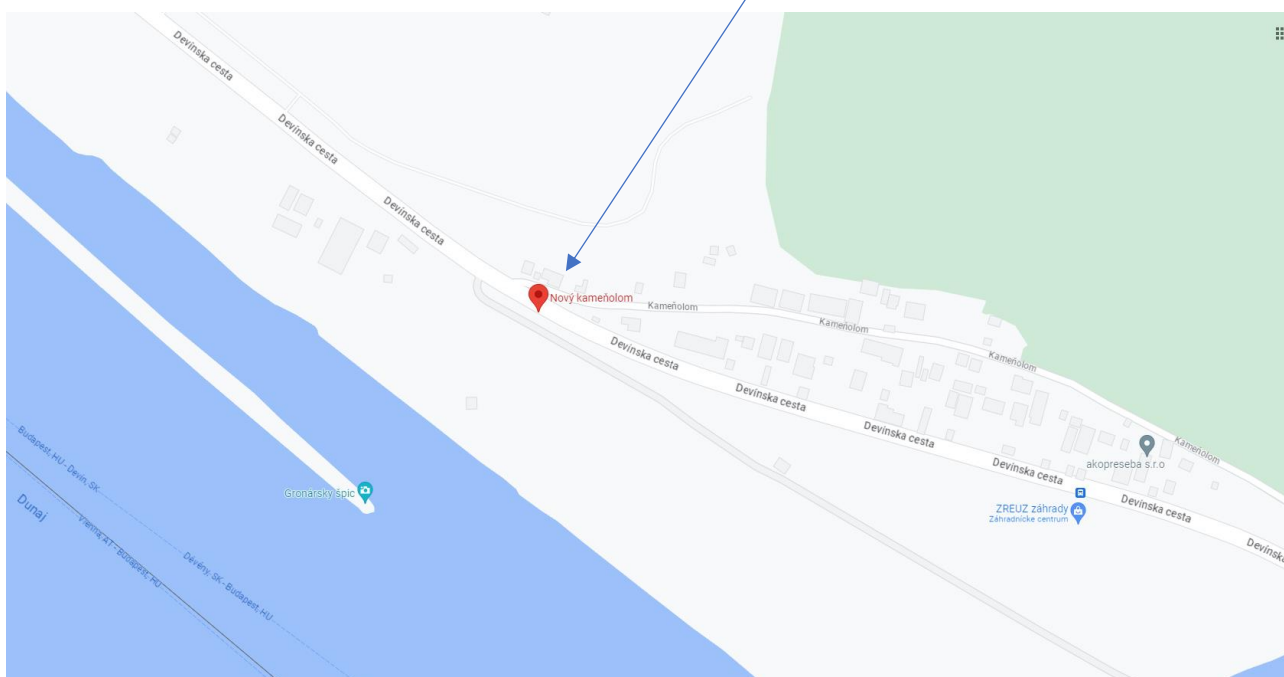

Organizačné pokyny k odborným exkurziám pre 1. ročníky

1. Kameňolom Devín, BA

Zraz: **o 8⁴⁵ hod. na zastávke MHD Nový kameňolom**
začiatok exkurzie o **9⁰⁰ hod.**

Spoje: Most SNP autobus č. **29 (o 8¹¹ hod.)**

Hl. stanica: autobus č. **32, (o 7⁵⁸ hod.)** PRESTUP: Botanická
záhrada: autobus č. **29**

NEZMEŠKAŤ!!!

Ďalší ide o 8³¹ a o 9⁰⁰ začína exkurzia!!!