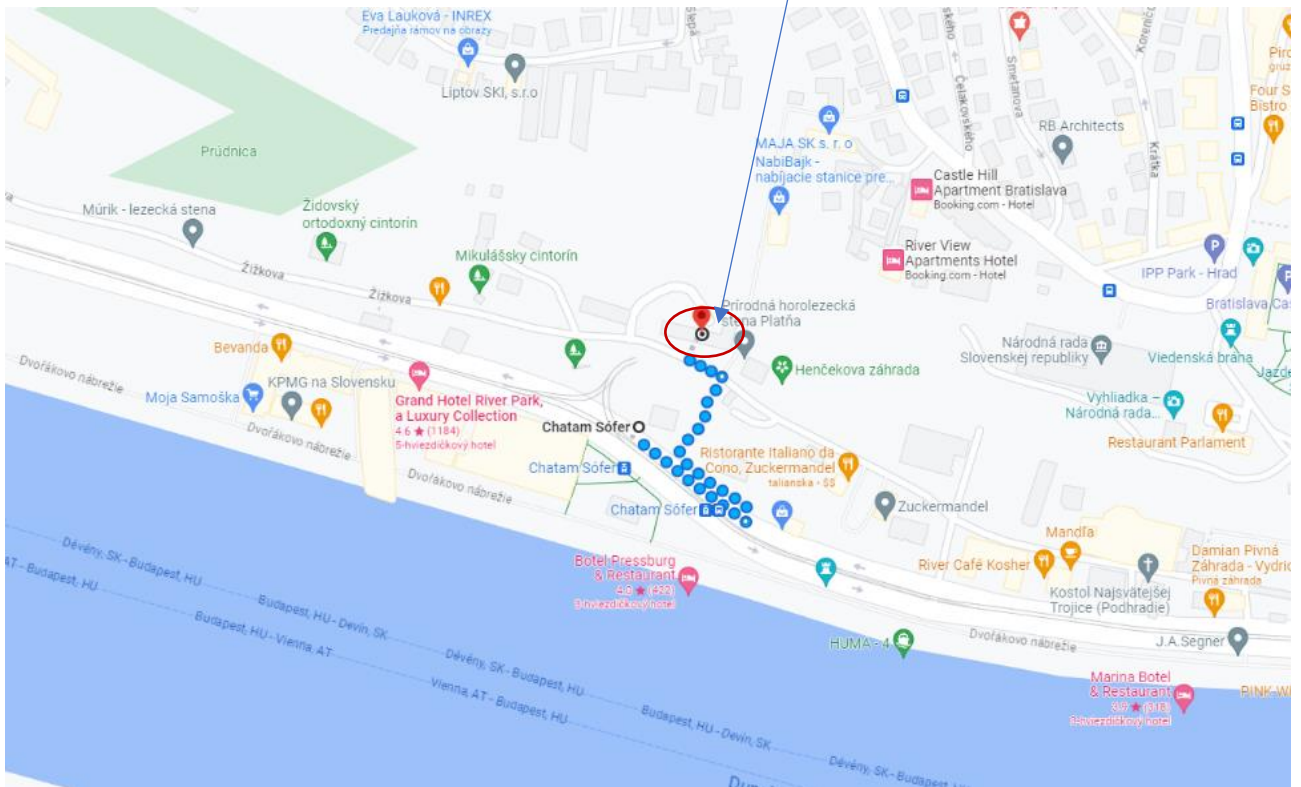

## 2. HORNEX

Stavba STENGL CAMPUS STARÉ PODHRADIE, Žižkova 26, BA  
Električka 4, vystúpiť na zastávke **Chatam Sófer**

Zraz: podľa rozpisu:

**8<sup>15</sup> hod.**

začiatok exkurzie o **8<sup>30</sup>hod.**

## 3. Weber Terranova, Bratislava, Stará Vajnorská 139, BA

Zraz: **8<sup>40</sup> hod.** pred závodom – Stará Vajnorská 139, BA  
začiatok exkurzie o **9<sup>00</sup> hod.**

Vystúpiť na zastávke **Shopping Palace**, električky č. **4** smer **Zlaté Piesky**, autobus č. **65**

### Ako sa tam dostanete?

- ✎ Električka č. **4** na zastávku **JURAJOV DVOR**
- ✎ Odtiaľ autobusom č. **57** smer **ŽABÍ MAJER, STAVIVÁ**
- ✎ Vystúpite na zastávke **PRIBYLINSKÁ**, (je to najbližšie k závodu)  
ale, dá sa dostať k závodu aj zo zastávky **Mokrad'** alebo **Staviteľská**