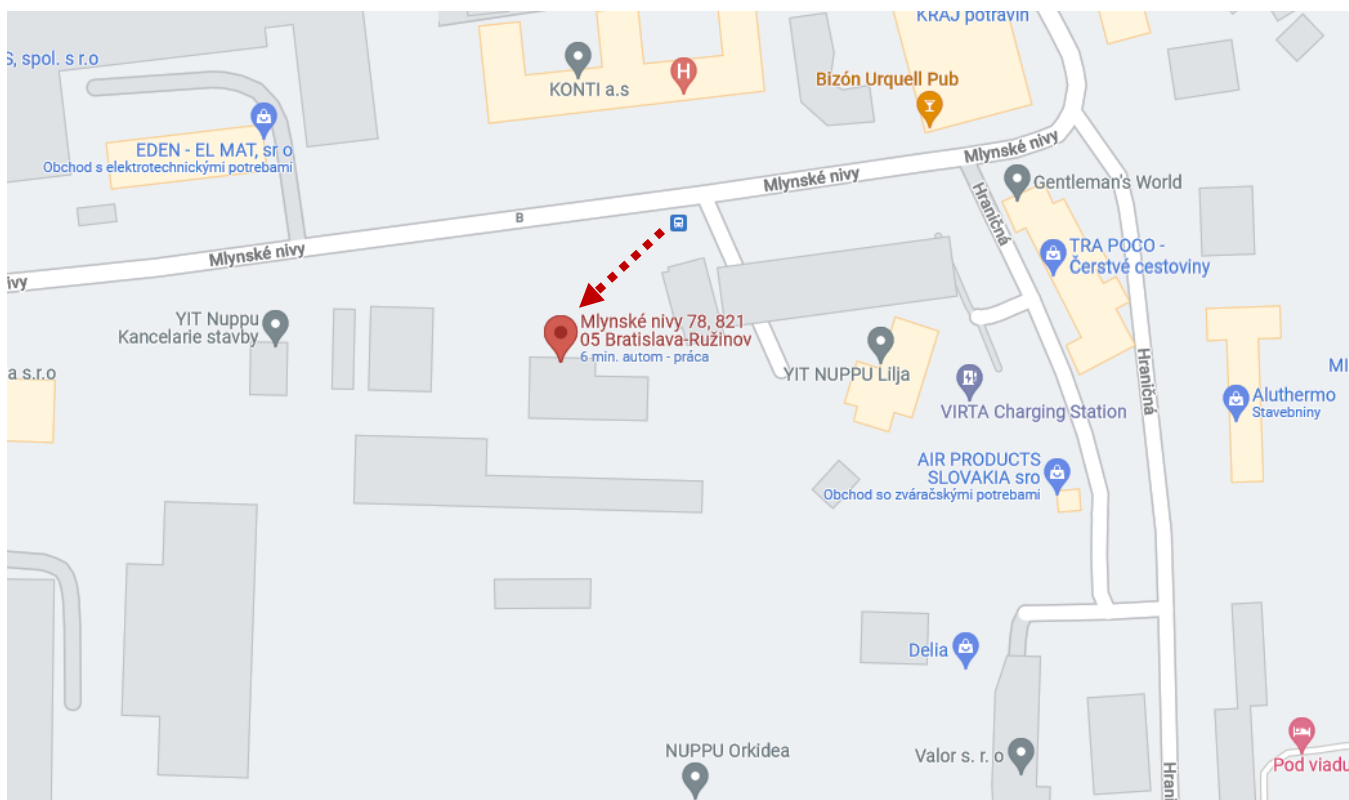

Organizačné pokyny k odborným exkurziám pre 1. ročníky

5. YIT: stavby NUPPU

29.05. 2022 (I.A+IBG+I.C), skupina II

01.06. 2023 (I.A), skupina I

Zraz: **8⁴⁰ hod.** pred vstupom na stavenisko na ulici **Mlynské nivy 78**

začiatok exkurzie o **9⁰⁰ hod.**

Spoje: autobus č. **66**, vystúpiť na zastávke **Grófska niva**