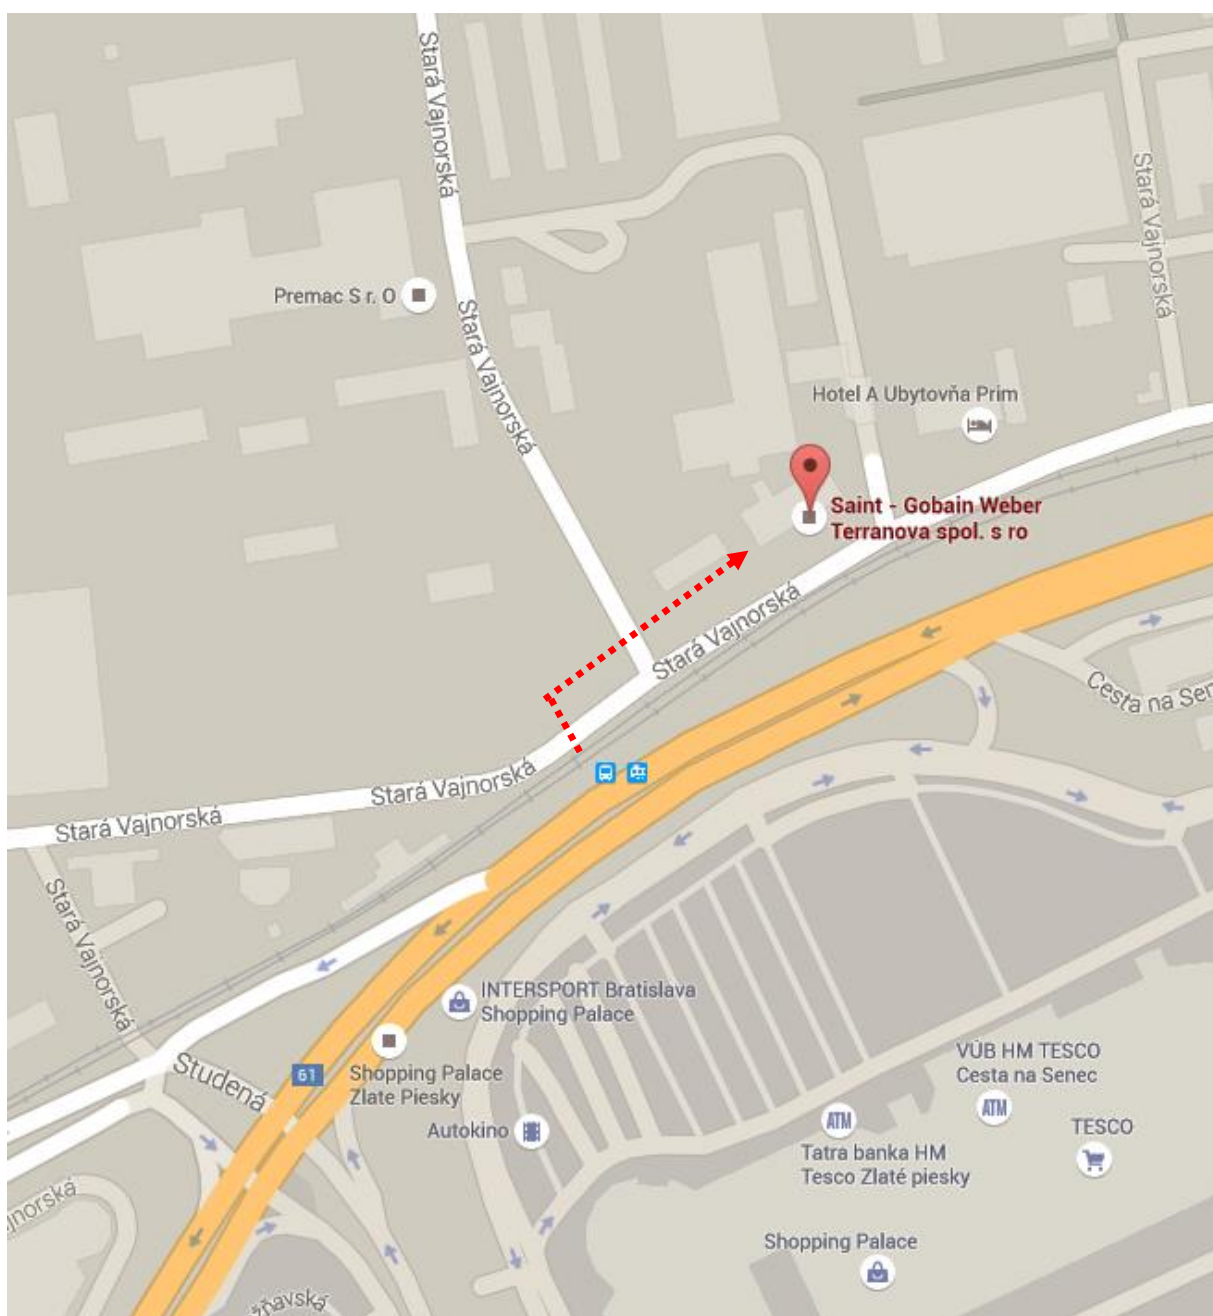

3. Weber Terranova, Bratislava, Stará Vajnorská 139, BA

Zraz: **8⁴⁰ hod.** pred závodom – Stará Vajnorská 139, BA
začiatok exkurzie o **9⁰⁰ hod.**

Vystúpiť na zastávke **Shopping Palace**, električky č. **4** smer **Zlaté Piesky**, autobus č. **65**

NA CESTU SA VYDAJTE S ČASOVÝM PREDSTIHOH!!!