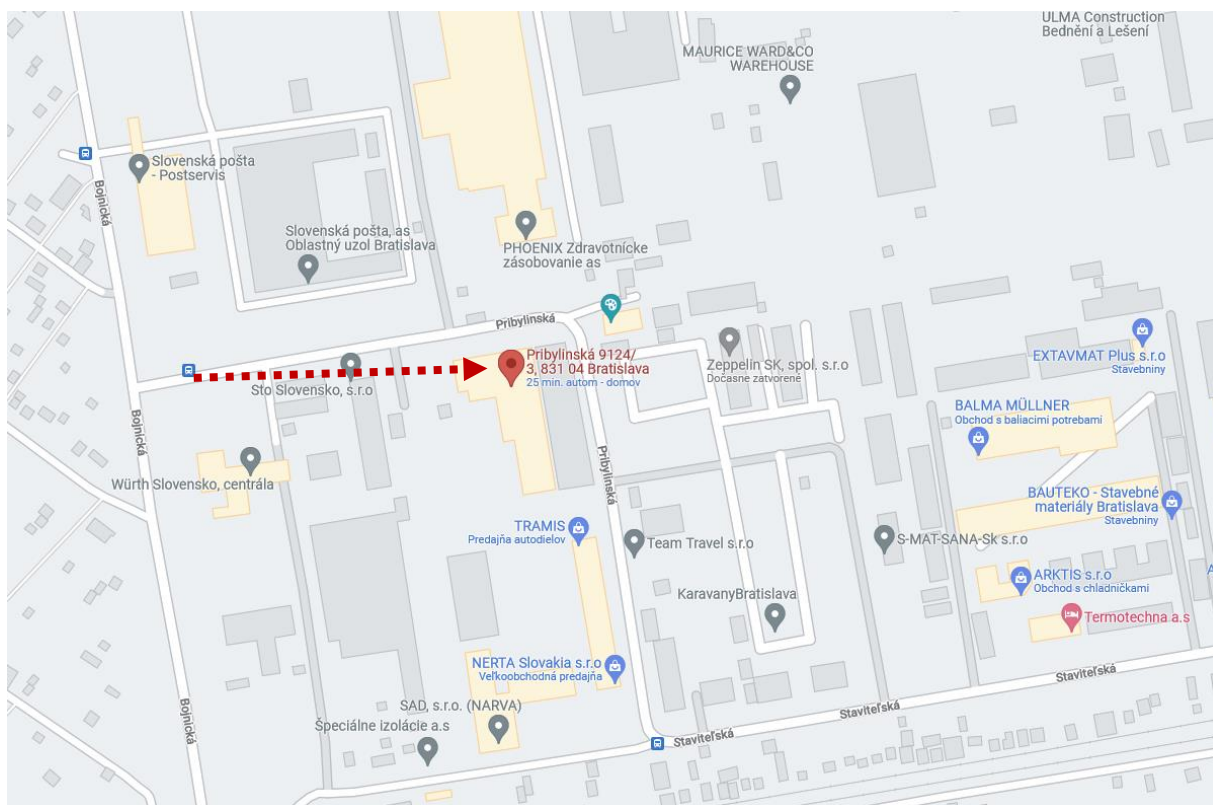

6. Leier, Pribylinská 3, BA

Zraz: **o 8⁴⁰ hod.** pred závozom Leier – **Pribylinská 3, BA**
začiatok exkurzie o **9⁰⁰ hod.**

Ako sa tam dostanete?

- ✎ Električka č. **4** na zastávku **JURAJOV DVOR**
- ✎ Odtiaľ autobusom č. **57** smer **ŽABÍ MAJER, STAVIVÁ**
- ✎ Vystúpite na zastávke **PRIBYLINSKÁ**, (je to najbližšie k závodu)
  ale, dá sa dostať k závodu aj zo zastávky **Mokrad'** alebo **Staviteľská**

NA CESTU SA VYDAJTE S ČASOVÝM PREDSTIHMOM!!!