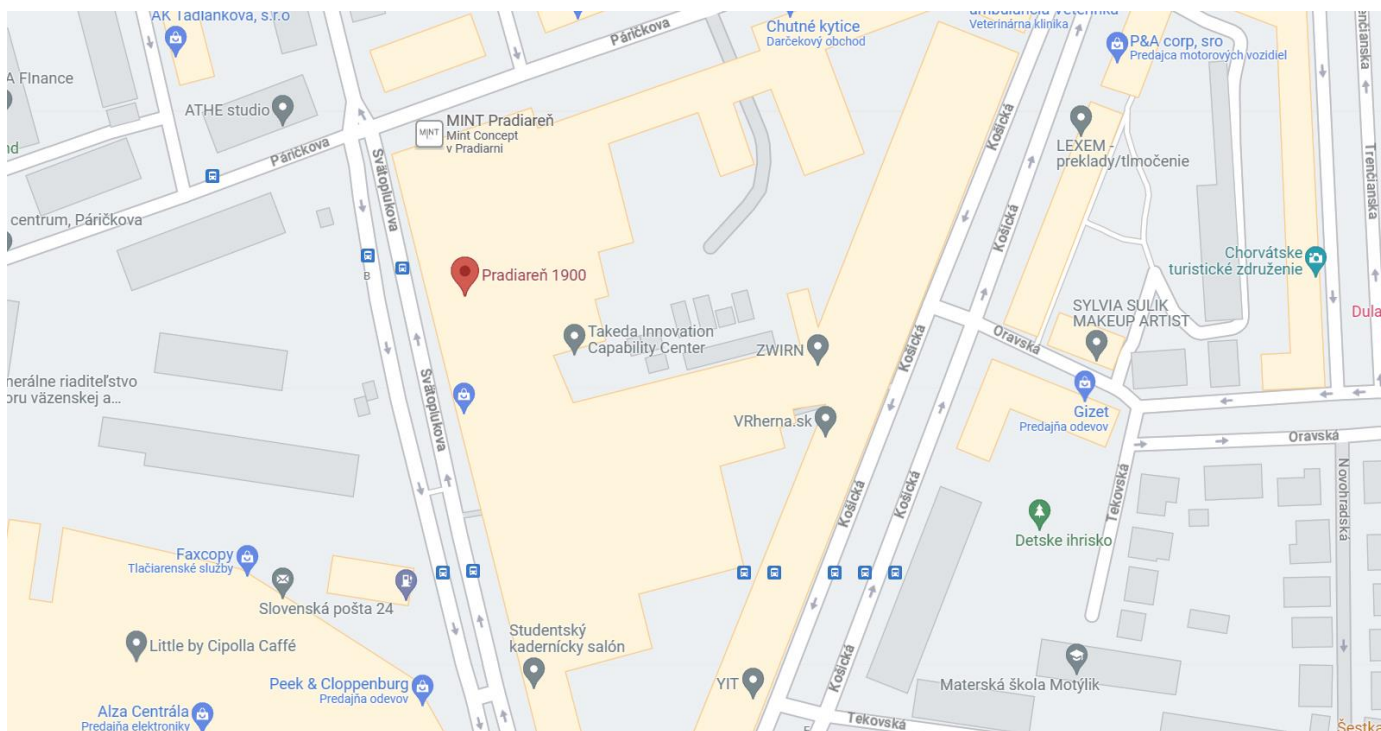

Spoje: autobus č. **50, 68**, vystúpiť na zastávke **Cvernovka/Dulovo námestie**